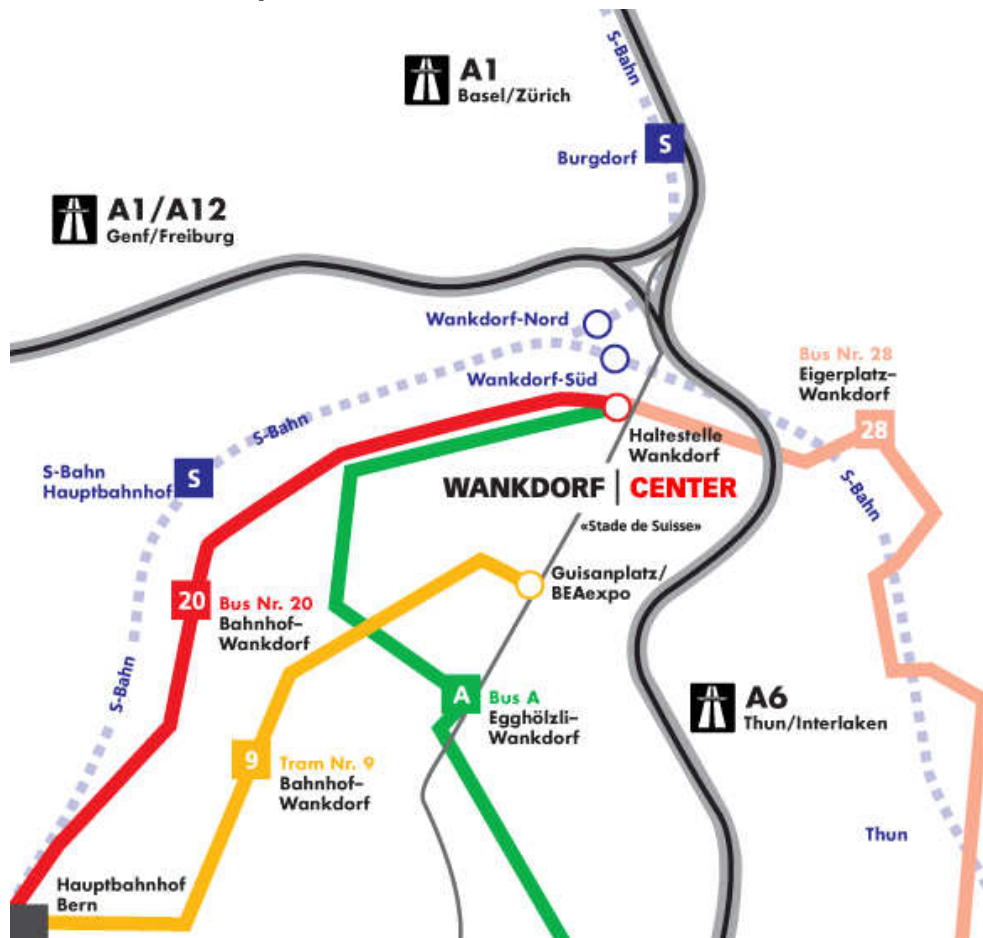

Weiterbildungszentrum physiobern

SSC, Stade de Suisse, Sempachstrasse 22, Wankdorf, Bern

Anreise mit dem öffentlichen Verkehr

Das STADE DE SUISSE Wankdorf ist optimal an den öffentlichen Verkehr angeschlossen, diverse Linien führen zum Stadion:

- Verschiedene Züge bis S-Bahnhaltestelle Wankdorf
- Bus Nr. 20 bis Wyler
- Bus Nr. 28 bis Wankdorfplatz
- RBS Linien 40 und 41 bis Wankdorf Center Tram
- Nr. 9 bis Guisanplatz

Anreise mit dem Auto

Das Wankdorf Center liegt in unmittelbarer Nähe des Autobahn-Kreuzes Zürich-Genf-Thun. Verlassen Sie die Autobahn an der Ausfahrt 37, Bern Wankdorf, fahren Sie Richtung Zentrum (Untere Altstadt) und Sie gelangen direkt zum Stade de Suisse. Ihr Fahrzeug parken Sie bequem in der gebührenpflichtigen Einstellhalle.